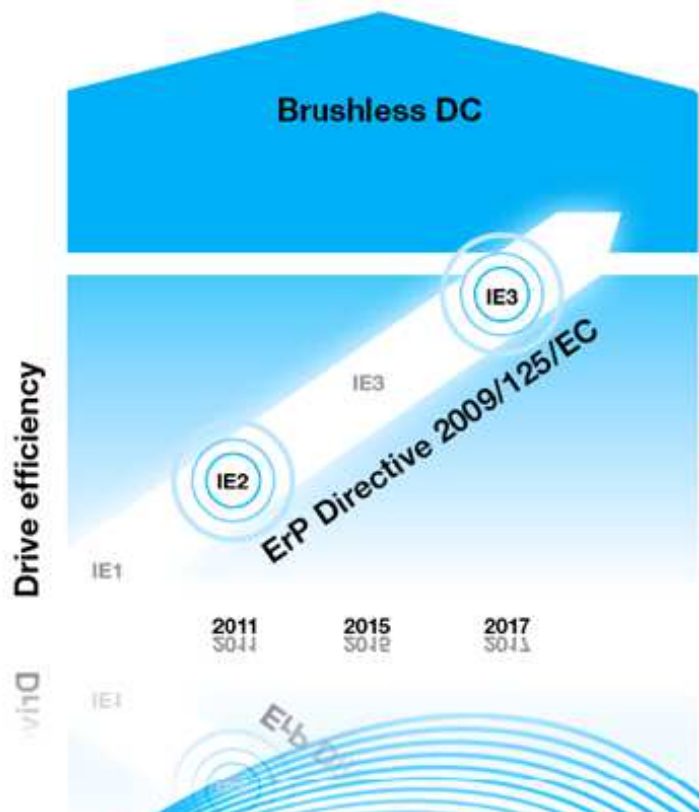

Een volledig gamma met nieuwe aandrijving

Een volledige serie ventilatoren van Nicotra-Gebhardt is nu voorzien van de nieuwste ,energiezuinige « brushless DC » motoren .

Deze innoverende motoren hebben een veel hoger rendement dan de traditionele AC motoren en zijn bijgevolg veel zuiniger en economischer in elke toepassing dan de vorige series

Klaar voor de nieuwe « brushless DC » motoren

De nieuwe Europese ErP – richtlijn legt minimum rendementen op voor de elektrische motoren Directive EU. Deze opgelegde minimum waarden zullen de volgende jaren trapsgewijs verhoogd worden . De nieuwe generatie « brushless DC » overschrijden deze minima reeds

**Efficiënte
ventilatoren
voorzien van de
meest efficiënte
technologie**

« BRUSHLESS DC »

Rucon Ventilatoren n.v.

Industrieweg 7

B-2630 Aartselaar

Tel: 03/877.07.76

Fax: 03/877.08.57

www.rucon.net

info@rucon.be